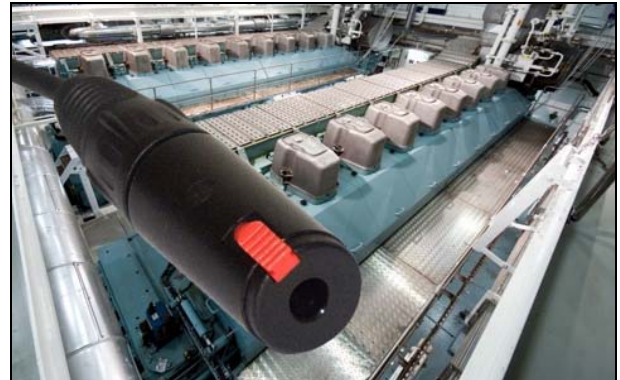

Мы оставляем за собой право вносить изменения в характеристики продукта в результате технического прогресса (данные на июль 2009 г.)

CableCom-E

Код: 0310020

Код: 0310021 (plug-in coupling)

CableCom-E – акустически изолированная гарнитура с защитой слуха и изогнутой дужкой шумоподавляющего микрофона для проводной связи в полнодуплексном режиме. Оптимальная гарнитура для общения в машинных отделениях, на промышленных объектах или кораблях.

Гарнитура со встроенным усилителем низких частот обеспечивает общение друг с другом в группах до 10 участников. Громкость звука регулируется переключателем, располагающимся на нижней стороне наушника. По запросу гарнитура оборудуется витым кабелем с разъёмом или гнездом 6,5 мм.