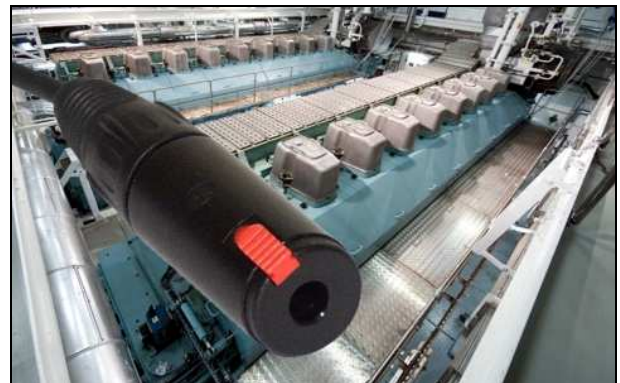

## CableCom-E

Код: 0310020

Код: 0310021 (plug-in coupling)

CableCom-E – акустически изолированная гарнитура с защитой слуха и изогнутой дужкой шумоподавляющего микрофона для проводной связи в полнодуплексном режиме. Оптимальная гарнитура для общения в машинных отделениях, на промышленных объектах или кораблях.